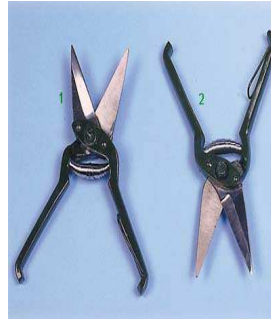

ver varios 2

MOCHETA C/CADENA OFERTA X 3 UNIDADES: 5 % DESC.	BALDE TERNEROS 1 LT OFERTA X 3 UNIDADES: 5 % DESC.	DESPEZUÑADORAS OFERTA X 3 UNIDADES: 7 % DESC.	ESTETOSCOPIOS OFERTA X 3 UNIDADES: 10 % DESC.
---	--	---	---

CINTA PESAR GANADO OFERTA X 3 UNIDADES: 10 % DESC.	CONTADOR DE GANADO OFERTA X 7 UNIDADES: 15 % DESC	LAPIZ NAR-ROJO-VDE-AZUL-VIOL. OFERTA X 10 UNIDADES: 10% DESC.	SPRAY ROJO-VERDE-AZUL OFERTA X 6 UNIDADES: 10% DESC.
--	---	---	--